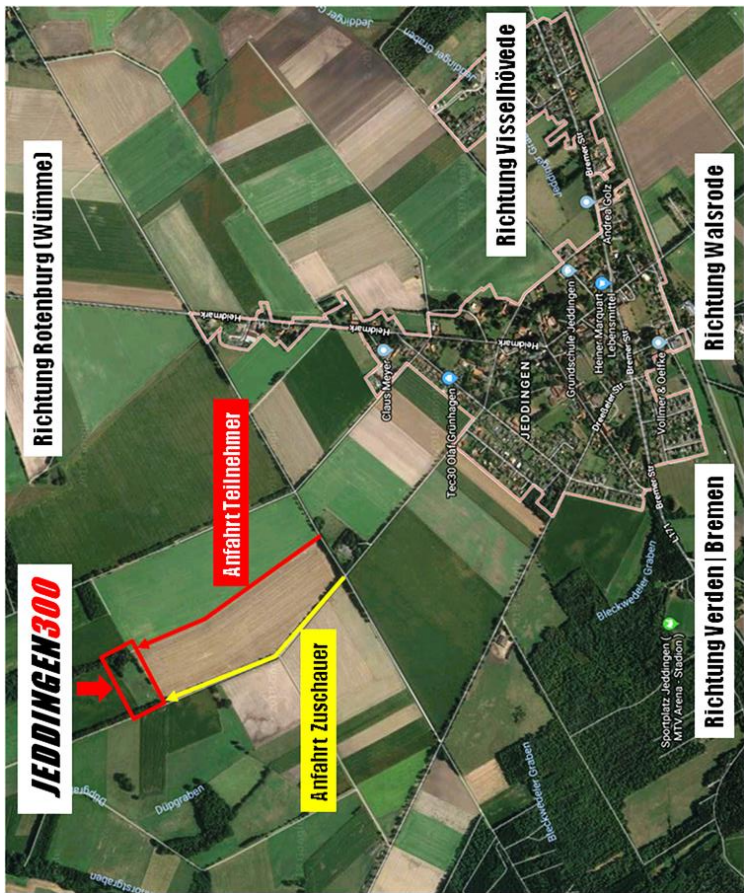

5.MOFARENEN JEDDINGEN 300

WANN?

16. Mai 2020

13.00 - 18.00 Uhr

WO?

Jeddingen

NOCH FRAGEN?

WWW.JEDDINGEN300.DE

INFOS

- 4 KLASSEN**
- ORIGINAL
- TUNING
- SPEZIAL
- DAMEN

MAX. 50 CCM
300 MINUTEN
AB 15 JAHREN

FREIES TRAINING
AM FREITAG UND
SAMSTAG

NENNGELD
55 EURO

VERANSTALTER

Richtung Rotenburg (Wümme)

Richtung Visselhövede

Richtung Walsrode

JEDDIGEN300

Anfahrt Teilnehmer

Anfahrt Zuschauer

Richtung Verden | Bremen